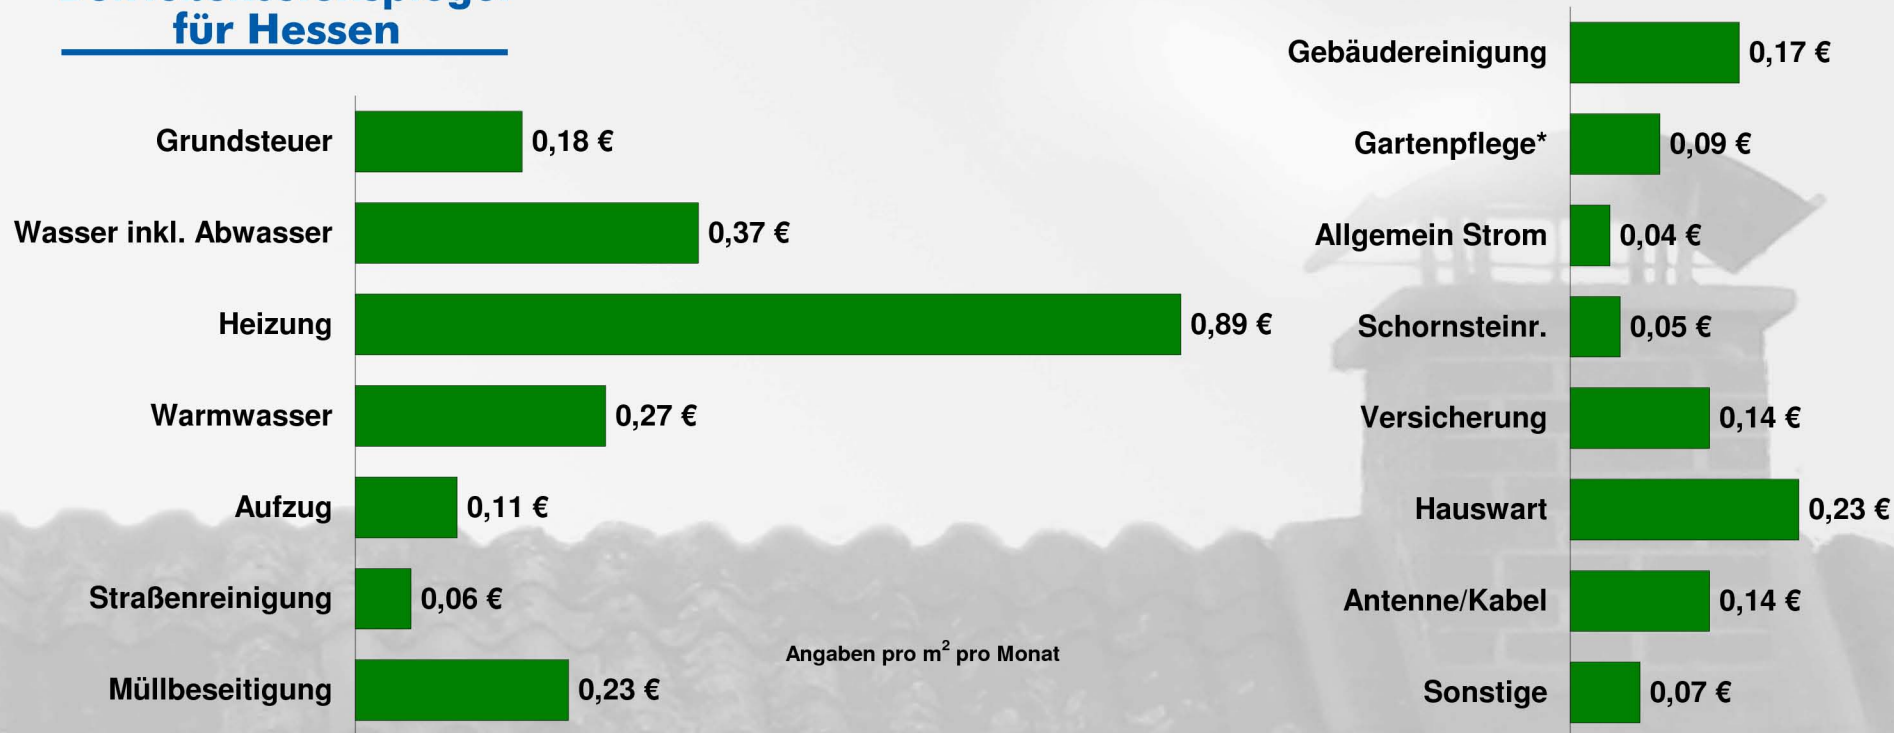

DMB
Betriebskostenspiegel
für Hessen

* Kein ausreichendes Datenmaterial verfügbar,
deshalb Ergebnis aus Betriebskostenspiegel
für Deutschland entnommen.

© Deutscher Mieterbund e.V. in Kooperation mit der mindUp GmbH
Daten 2008; Datenerfassung 2009/2010